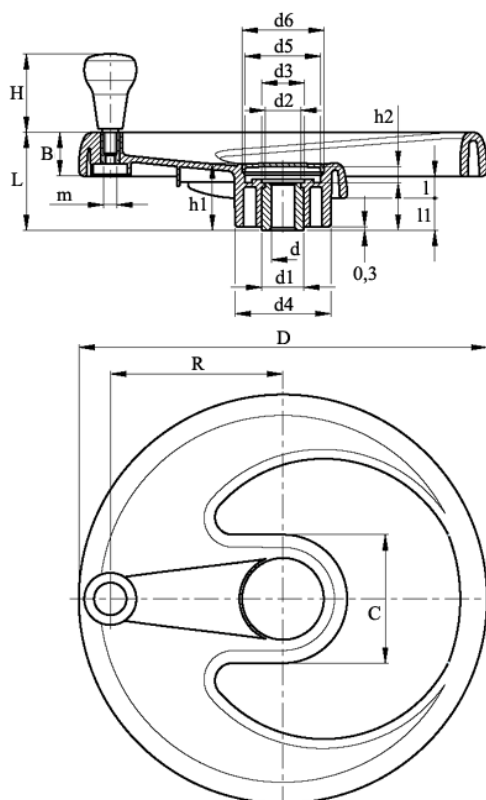

Varenummer: 23052046115  
 Beskrivelse: E+G Håndhjul  
 EMW.350+IEL-A20-C5

## Mål

B = 38	d6 = 70	l1 = 25
C = 108	d H7 = 20	m = M10
D = 350	h = 38	R = 148
d1 = 35	H = 65	
d2 = 33	h1 = 55	
d3 = 35	h2 = 14	
d4 = 82	l = 19	
d5 = 69	L = 82	